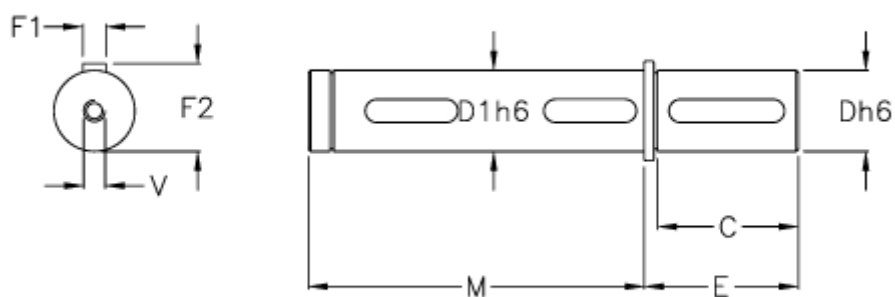

Varenummer: 39710750128
Beskrivelse: Enkelt aksel for W 75 Ø28

Mål

Betegnelse = -	N = 199
C = 60	V = M10x22
D = 30	
D1 = 30	
E = 65	
F1 = 8	
F2 = 33	
M = 134	